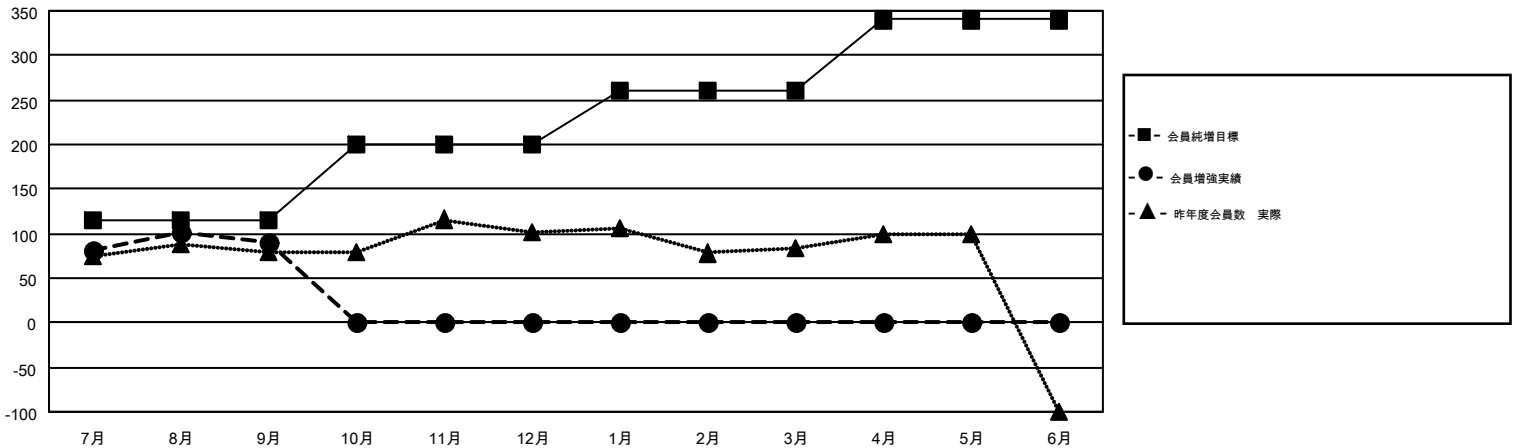

# GMT MONTHLY MEMBERSHIP PROGRESS REPORT

Results as of: 9/30/2018

Multiple District 331

LOCATION: JAPAN

GMT: MASAYOSHI MARUYAMA, YASUHISA NAKAMURA

GMT会則地域 5

クラブ				名			
結果: 2018-2019				結果: 2018-2019			
四半期	新クラブ目標	新クラブ	解散クラブ	四半期	会員純増目標	会員増強実績	退会者(転籍を含む)実際
7月/8月/9月	1	0	0	7月/8月/9月	115	203	105
10月/11月/12月	0	0	0	10月/11月/12月	85	0	0
1月/2月/3月	0	0	0	1月/2月/3月	60	0	0
4月/5月/6月	2	0	0	4月/5月/6月	80	0	0

新クラブ目標及び実績累計

会員目標及び実績累計

解散クラブ: 0	97 CLUBS OF 204 一名以上の新会員を登録	男女別
退会者		男性 5,790 (80.22%)
物故会員 19		女性 1,428 (19.78%)
クラブ解散 0	<a href="#">会員累計データを見るには、ここをクリック</a>	世帯主/家族会員合計 2,282
その他 86		国際会費半額の家族会員 1,225
合計 105		