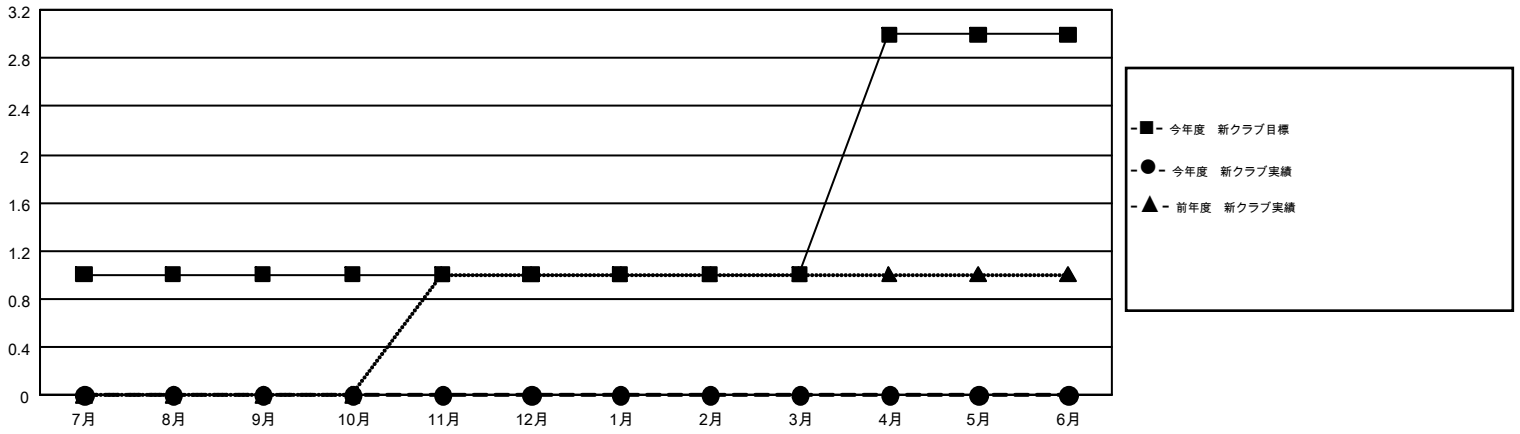

# GMT MONTHLY MEMBERSHIP PROGRESS REPORT

Results as of: 9/30/2018

Multiple District 331

LOCATION: JAPAN

GMT: MASAYOSHI MARUYAMA, YASUHISA NAKAMURA

GMT会則地域 5

クラブ				名			
結果: 2018-2019				結果: 2018-2019			
四半期	新クラブ目標	新クラブ	解散クラブ	四半期	会員純増目標	会員増強実績	退会者(転籍を含む)実際
7月/8月/9月	1	0	0	7月/8月/9月	115	203	105
10月/11月/12月	0	0	0	10月/11月/12月	85	0	0
1月/2月/3月	0	0	0	1月/2月/3月	60	0	0
4月/5月/6月	2	0	0	4月/5月/6月	80	0	0

新クラブ目標及び実績累計

会員目標及び実績累計

解散クラブ: 0	97 CLUBS OF 204 一名以上の新会員を登録	男女別
退会者		男性 5,790 (80.22%)
物故会員 19		女性 1,428 (19.78%)
クラブ解散 0	<a href="#">会員累計データを見るには、ここをクリック</a>	世帯主/家族会員合計 2,282
その他 86		国際会費半額の家族会員 1,225
合計 105		